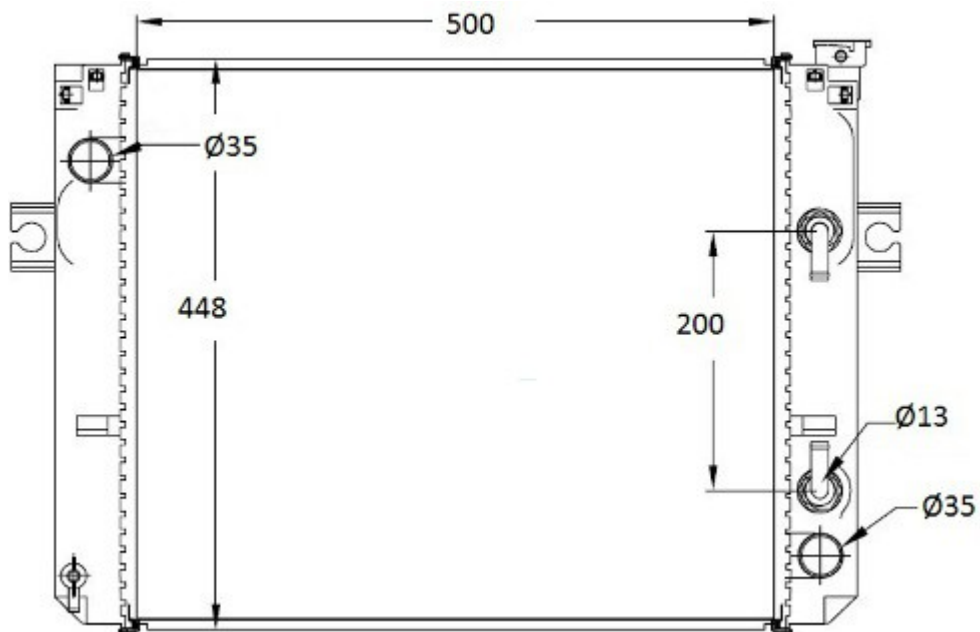

Modelis: **TOYOTA 6F 2.5T**
Šerdies matmenys: 500x448x51
OEM numeris: 1641013600
Radono numeris: **120037623 / 4820**
Kaina:

Modelis: **TOYOTA**
Šerdies matmenys: 500x448x51
OEM numeris:
Radono numeris: **120037621 / 4821**
Kaina: