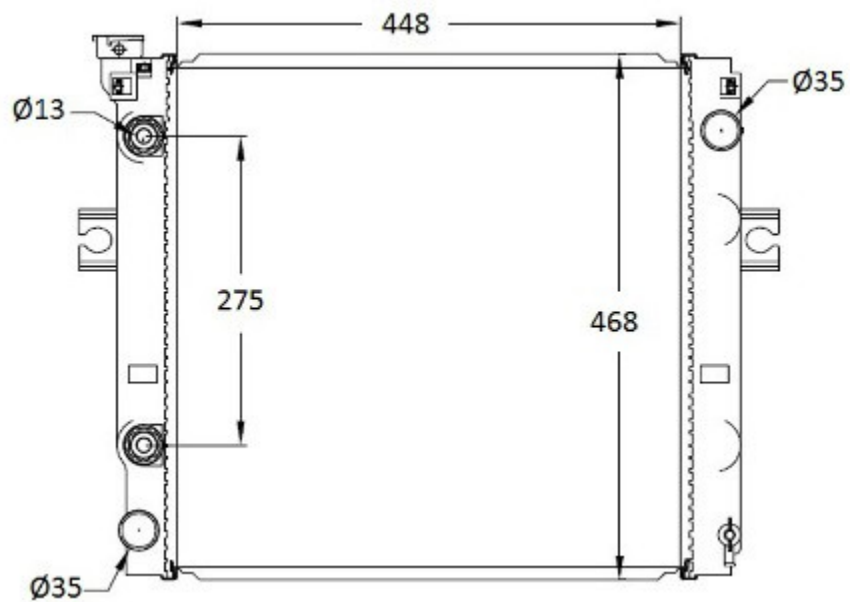

WWW.RADONAS.LT

JUSTAS@RADONAS.LT

Modelis: **CATERPILLAR**
Šerdies matmenys: 448 x 468 x 51
OEM numeris: 91B0100030 / 93E0100010
Radono numeris: **120005603 / 4801**
Kaina:

Modelis: **MITSUBISHI**
Šerdies matmenys: 448 x 468 x 51
OEM numeris: 91B0100030 / 93E0100010
Radono numeris: **120005603 / 4801**
Kaina:

Modelis: **MITSUBUSHI**
Šerdies matmenys: 400 x 468 x 51
OEM numeris: 93B0110020
Radono numeris: **120022605 / 4809**
Kaina:

Modelis: **HYSTER H177XM / YALE / TOYOTA**

Šerdies matmenys: 474x448x51

OEM numeris: 205430 / 580035305 / 8516828