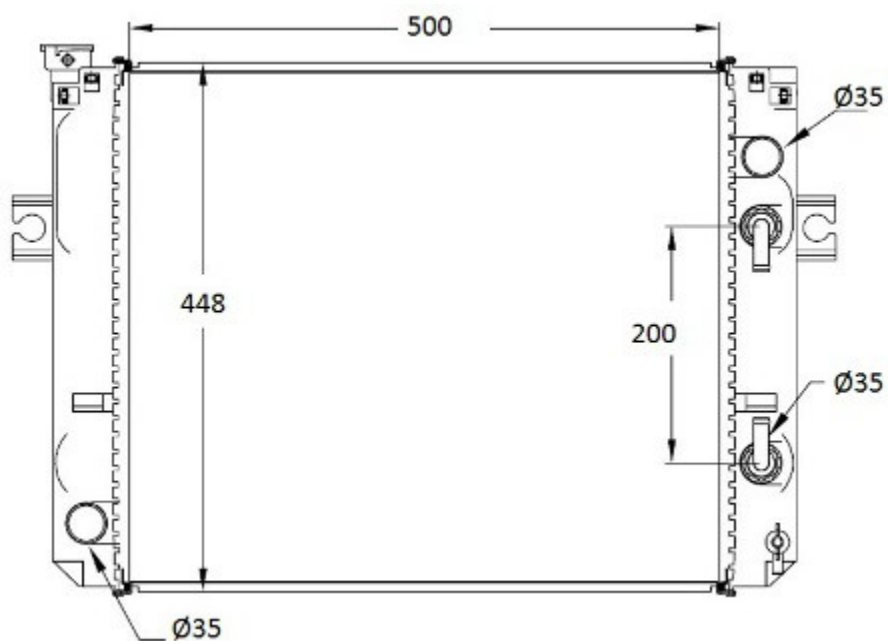

Modelis: **TOYOTA**

Šerdies matmenys: 500x448x51

OEM numeris:

Radono numeris: **120037618 / 4819**

Kaina: