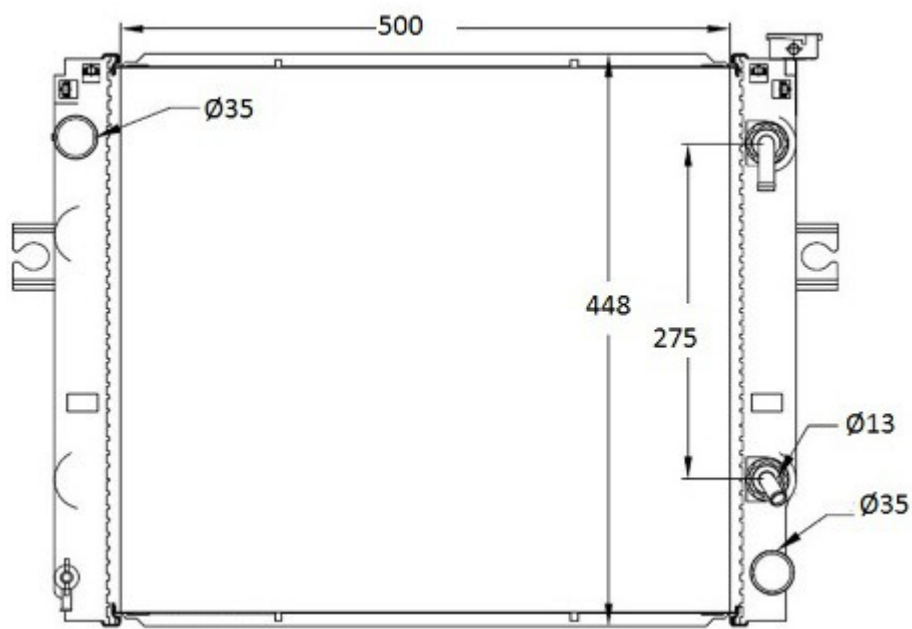

Modelis: **TOYOTA**
Šerdies matmenys: 525x468x51
OEM numeris:
Radono numeris: **120037629 / 4817**
Kaina:

Modelis: **TOYOTA** 6F 2.5T/ 6 2.5T/7 2.5T/7 FD2030/7 FG2030

Šerdies matmenys: 500x448x51

OEM numeris: 16410U217071 / 16410U217171

Radono numeris: **120037622 / 4818**

Kaina: