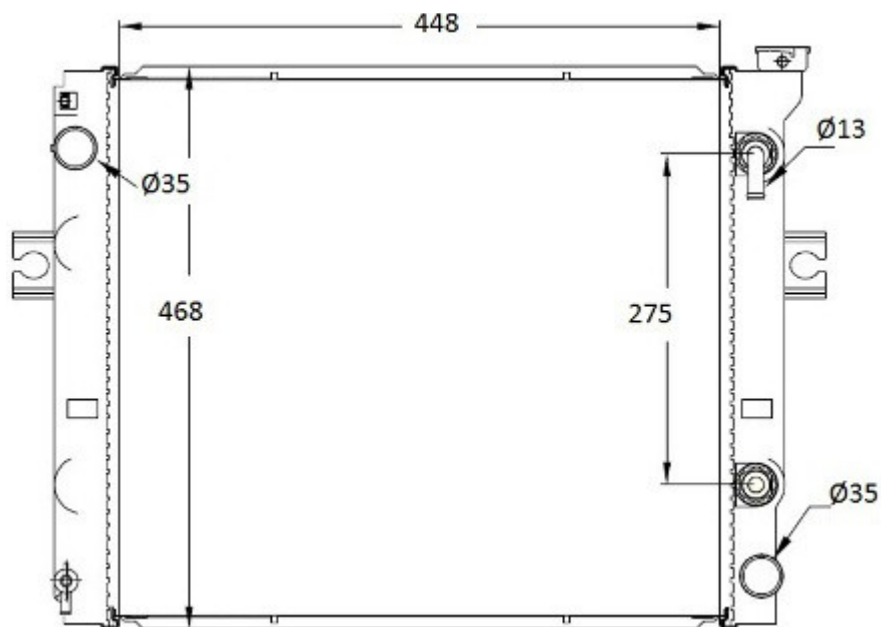

Modelis: **TOYOTA**
 Šerdies matmenys: 500x468x51
 OEM numeris:
 Radono numeris: **120037615 / 4813**
 Kaina:

Modelis: **TOYOTA** 02 7FDF15/02 7FDF18 ; 42 7FGF15/42 7FGF18 ; 7 F15-18/7 FG15

Šerdies matmenys: 448x468x51