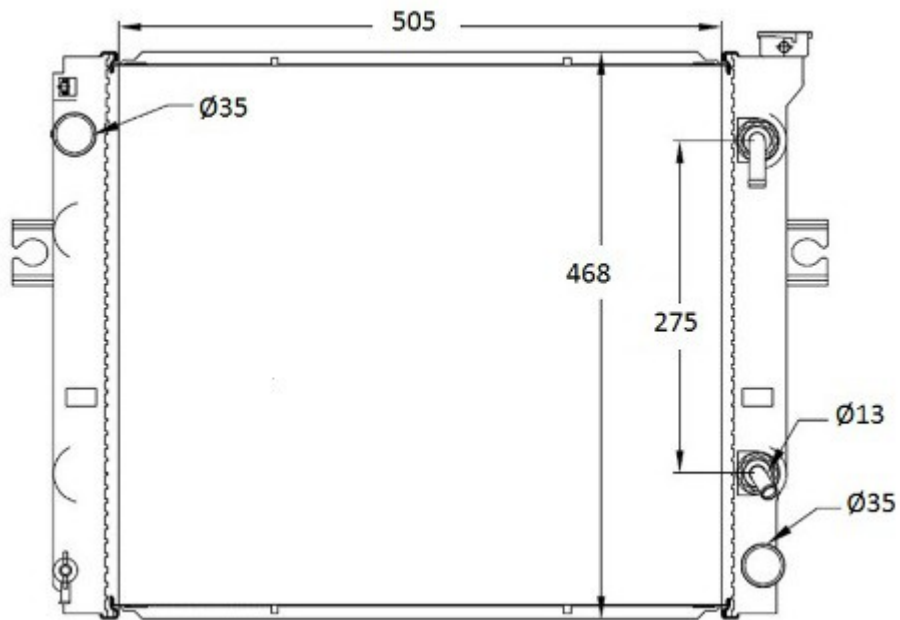

Modelis: **TOYOTA**
 Šerdies matmenys: 508x448x51
 OEM numeris: 16410F210071
 Radono numeris: **120037626 / 4822**
 Kaina:

Modelis: **TOYOTA 6FG20**
 Šerdies matmenys: 450x468x51
 OEM numeris:
 Radono numeris: **120037606 / 4823**
 Kaina: