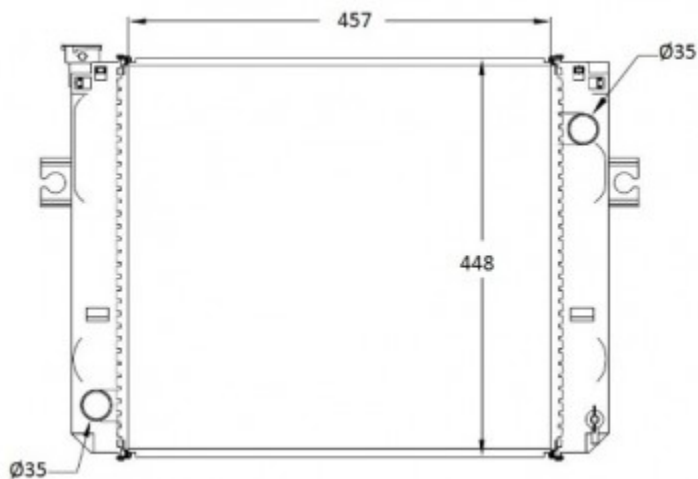

Modelis: **HYSTER / Yale**
 Šerdies matmenys: 482x448x51
 OEM numeris: 2055338 / 580035841 / 8517302
 Radono numeris: **120014603 / 4805**
 Kaina:

Modelis: **KOMATSU**
 Šerdies matmenys: 457x448x50
 OEM numeris: 3EA04A6110
 Radono numeris: **12001626 / 4807**
 Kaina: