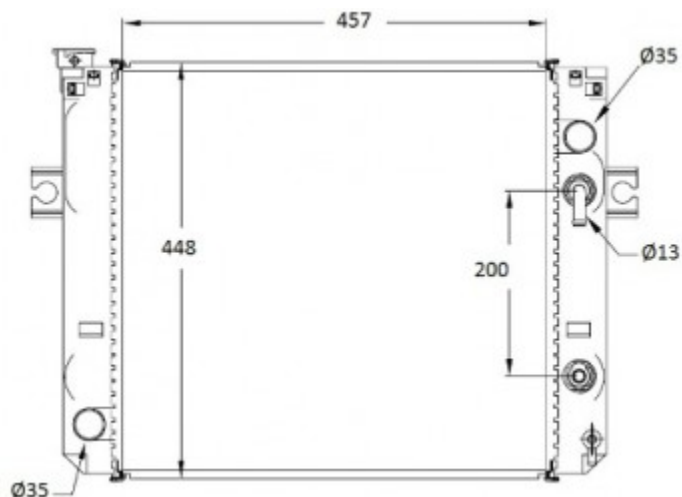

Modelis: **MITSUBUSHI**
Šerdies matmenys: 400 x 468 x 51
OEM numeris: 93B0110020
Radono numeris: **120022605 / 4809**
Kaina:

Modelis: **HYSTER H177XM / YALE / TOYOTA**

Šerdies matmenys: 474x448x51

OEM numeris: 205430 / 580035305 / 8516828

Modelis: **HYSTER / Yale**
 Šerdies matmenys: 482x448x51
 OEM numeris: 2055338 / 580035841 / 8517302
 Radono numeris: **120014603 / 4805**
 Kaina:

Modelis: **KOMATSU**
 Šerdies matmenys: 457x448x50
 OEM numeris: 3EA04A6110
 Radono numeris: **12001626 / 4807**
 Kaina: