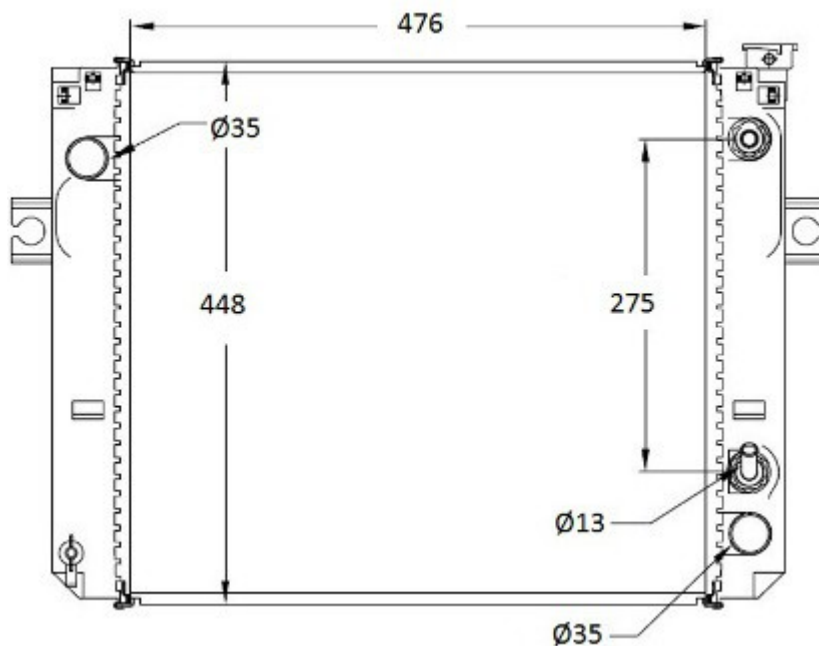

Modelis: **HYSTER H4565XM / YALE H4565XM**

Šerdies matmenys: 474x448x51

OEM numeris: 580035306 / 8516829

Radono numeris: **120014601 / 4803**

Kaina: