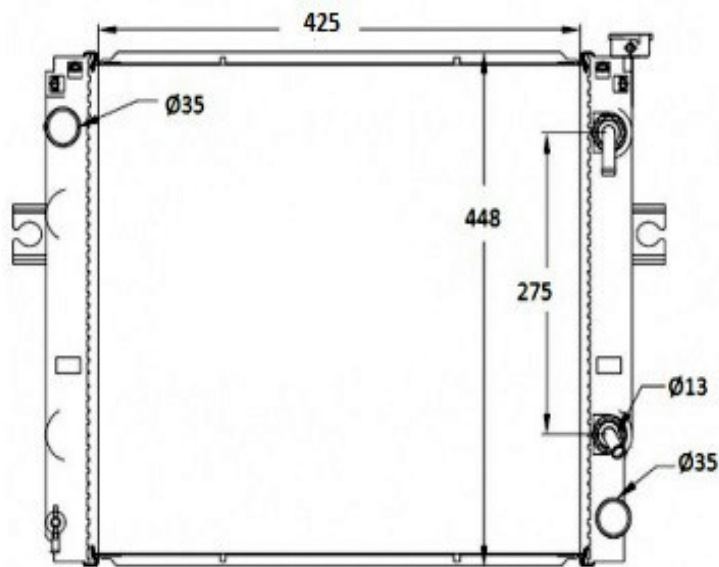

Modelis: **TOYOTA 8 FG15/8 FD15**
Šerdies matmenys: 425x448x51
OEM numeris: 164101660071/164202663071
Radono numeris: **120037600**
Kaina: