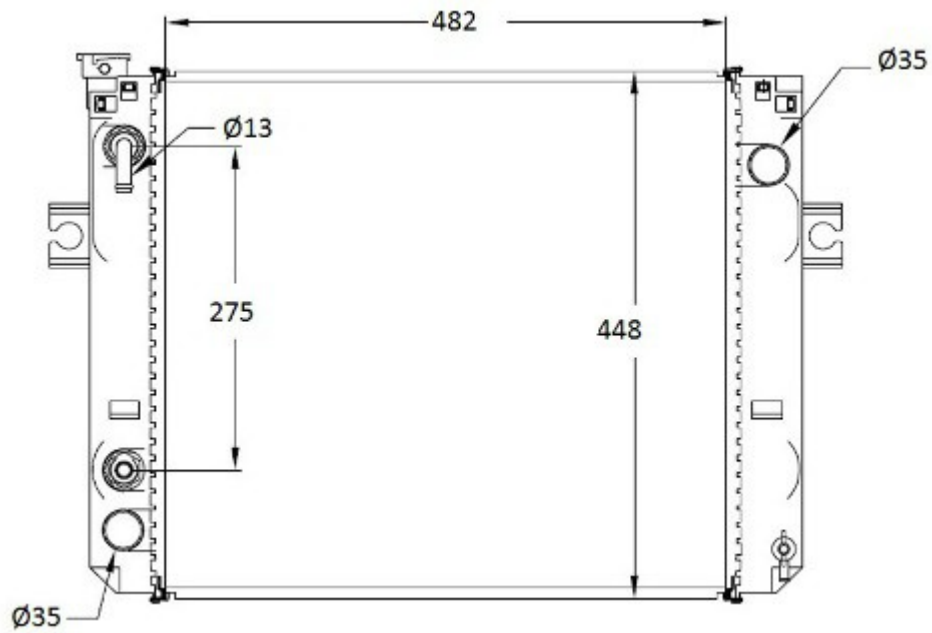

Modelis: **HYSTER / Yale**
Šerdies matmenys: 474x448x51
OEM numeris: 2055337 / 580035840 / 8517301
Radono numeris: **120014602 / 4804**
Kaina: