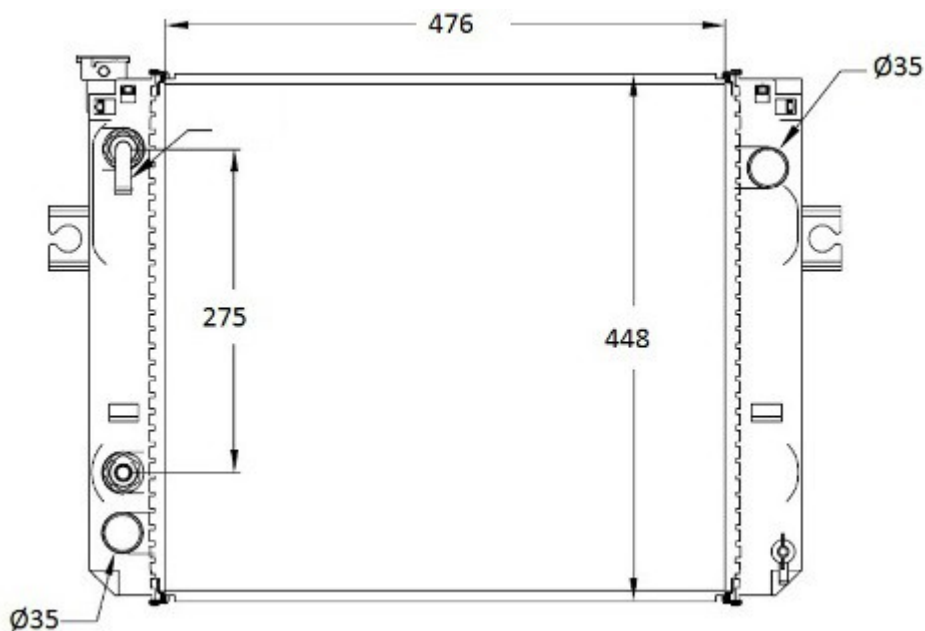

WWW.RADONAS.LT

JUSTAS@RADONAS.LT

Modelis: **CATERPILLAR**
Šerdies matmenys: 448 x 468 x 51
OEM numeris: 91B0100030 / 93E0100010
Radono numeris: **120005603 / 4801**
Kaina:

Modelis: **MITSUBISHI**
Šerdies matmenys: 448 x 468 x 51
OEM numeris: 91B0100030 / 93E0100010
Radono numeris: **120005603 / 4801**
Kaina:

Modelis: **MITSUBUSHI**
Šerdies matmenys: 400 x 468 x 51
OEM numeris: 93B0110020
Radono numeris: **120022605 / 4809**
Kaina:

Modelis: **HYSTER H177XM / YALE / TOYOTA**

Šerdies matmenys: 474x448x51

OEM numeris: 205430 / 580035305 / 8516828