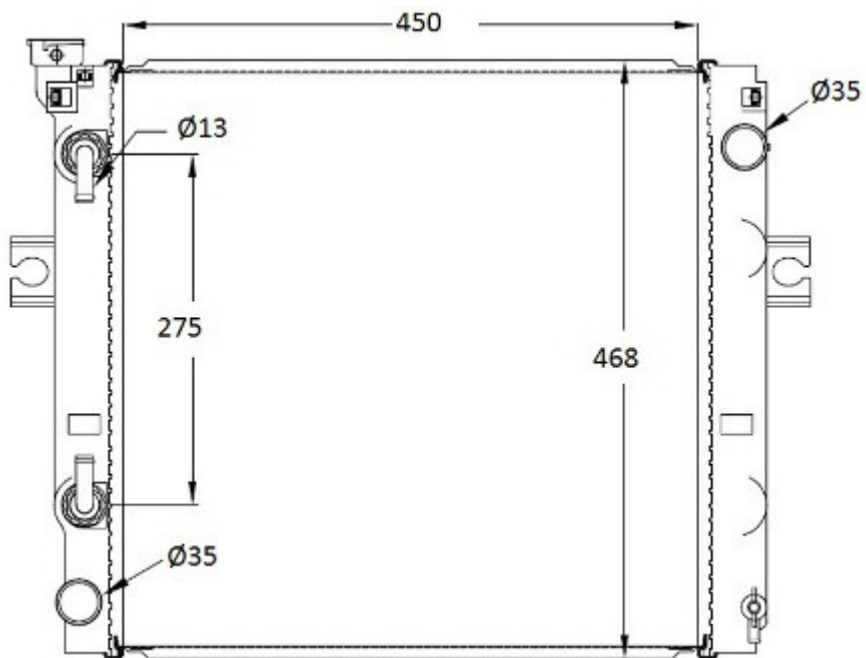

Modelis: **TOYOTA 6FG20**
Šerdies matmenys: 450x468x51
OEM numeris:
Radono numeris: **120037606 / 4823**
Kaina: