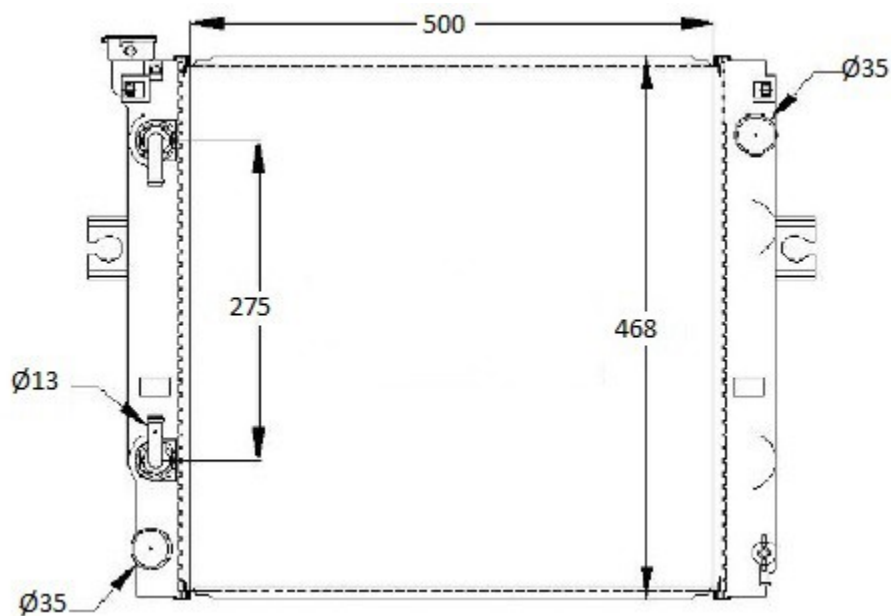

Modelis: **TOYOTA** 6FG20

Šerdies matmenys: 500x468x51

OEM numeris:

Radono numeris: **120037617 / 4827**

Kaina: