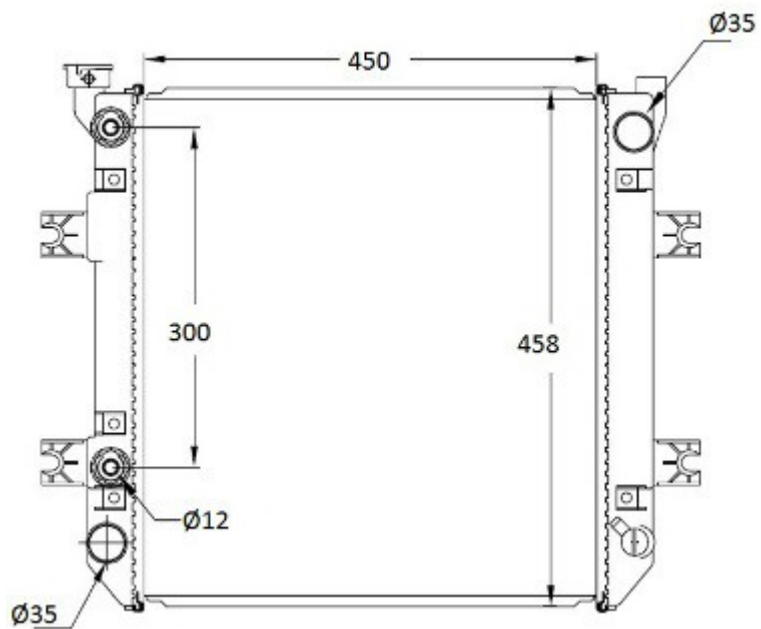

Modelis: **NISSAN D01 2.5 - 4.0 T**
Šerdies matmenys: 425x457x32
OEM numeris: SD20256K000
Radono numeris: **120024104 / 4811**
Kaina:

Modelis: NISSAN D01/D02
Šerdies matmenys: 450x457x32
OEM numeris: SD357K000
Radono numeris: **120024105 / 4812**
Kaina: