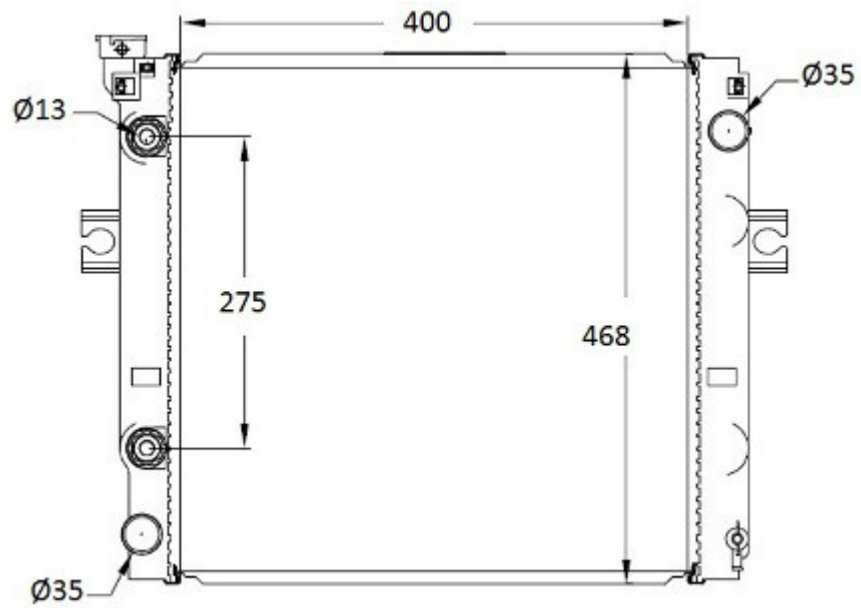

WWW.RADONAS.LT

JUSTAS@RADONAS.LT

Modelis: **CATERPILLAR**
Šerdies matmenys: 448 x 468 x 51
OEM numeris: 91B0100030 / 93E0100010
Radono numeris: **120005603 / 4801**
Kaina:

Modelis: **MITSUBISHI**
Šerdies matmenys: 448 x 468 x 51
OEM numeris: 91B0100030 / 93E0100010
Radono numeris: **120005603 / 4801**
Kaina:

Modelis: **MITSUBUSHI**
Šerdies matmenys: 400 x 468 x 51
OEM numeris: 93B0110020
Radono numeris: **120022605 / 4809**
Kaina:

Modelis: **HYSTER H177XM / YALE / TOYOTA**

Šerdies matmenys: 474x448x51

OEM numeris: 205430 / 580035305 / 8516828