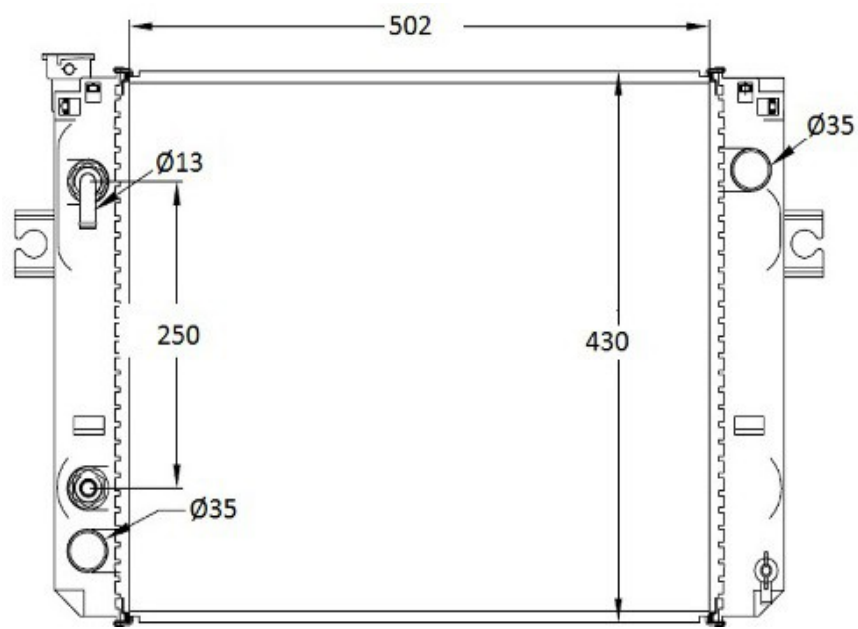

Modelis: **TOYOTA**
Šerdies matmenys: 525x468x51
OEM numeris: 16410U336071
Radono numeris: **120037634 / 4825**
Kaina:

Modelis: **TOYOTA** FG20/FG25/FG30

Šerdies matmenys: 502x448x51

OEM numeris: 233B210101A

Radono numeris: **120037616 / 4826**

Kaina: