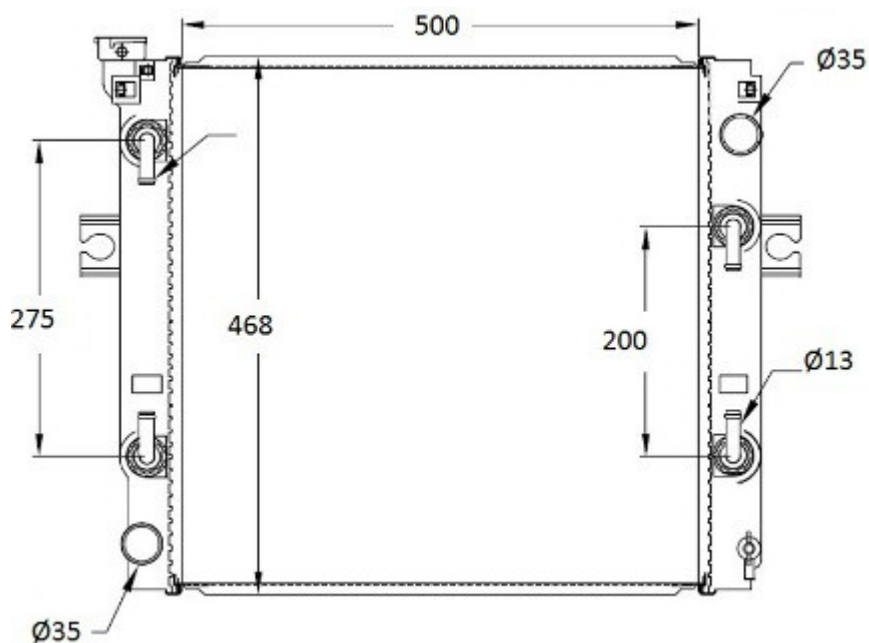

Modelis: **TOYOTA**
 Šerdies matmenys: 500x468x51
 OEM numeris:
 Radono numeris: **120037615 / 4813**
 Kaina:

Modelis: **TOYOTA** 02 7FDF15/02 7FDF18 ; 42 7FGF15/42 7FGF18 ; 7 F15-18/7 FG15

Šerdies matmenys: 448x468x51