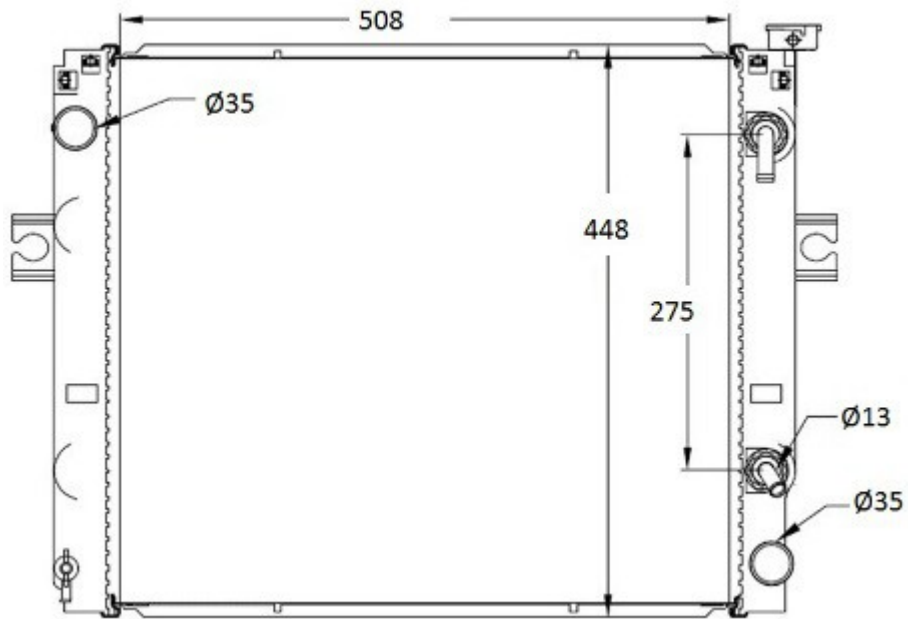

Modelis: **TOYOTA**
 Šerdies matmenys: 508x448x51
 OEM numeris: 16410F210071
 Radono numeris: **120037626 / 4822**
 Kaina:

Modelis: **TOYOTA 6FG20**
 Šerdies matmenys: 450x468x51
 OEM numeris:
 Radono numeris: **120037606 / 4823**
 Kaina: