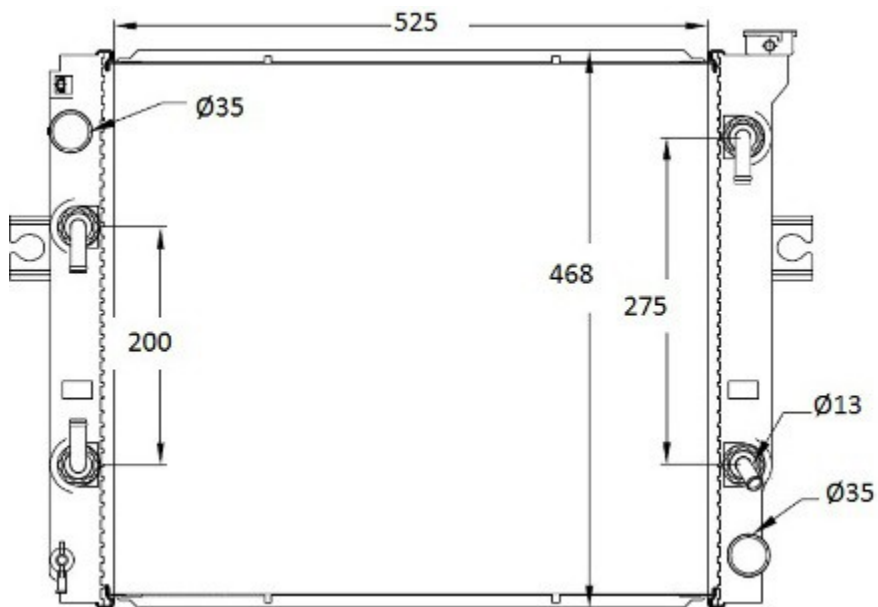

Modelis: **TOYOTA**

Šerdies matmenys: 525x468x51

OEM numeris: 16410U335071

Radono numeris: **120037635 / 4815**

Kaina: