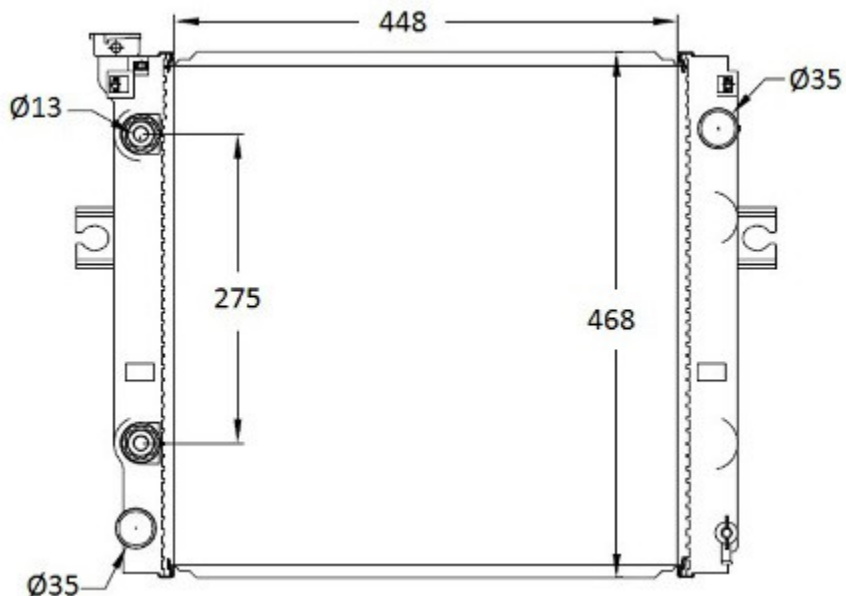

WWW.RADONAS.LT

JUSTAS@RADONAS.LT

Modelis: **CATERPILLAR**
Šerdies matmenys: 448 x 468 x 51
OEM numeris: 91B0100030 / 93E0100010
Radono numeris: **120005603 / 4801**
Kaina:

Modelis: **MITSUBISHI**
Šerdies matmenys: 448 x 468 x 51
OEM numeris: 91B0100030 / 93E0100010
Radono numeris: **120005603 / 4801**
Kaina: