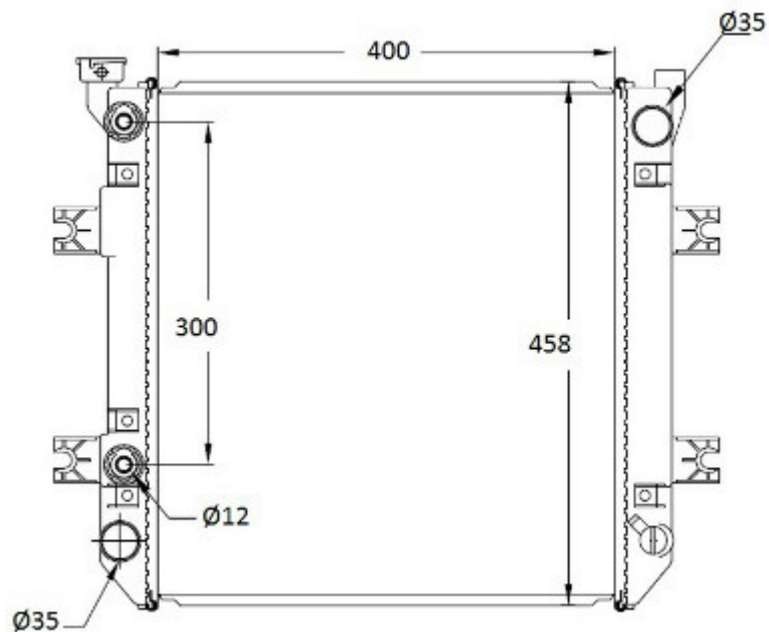

Modelis: **NISSAN D02/NJ01/NJ02**
Šerdies matmenys: 400x457x32
OEM numeris: SD1518K000
Radono numeris: **120024103 / 4810**
Kaina: