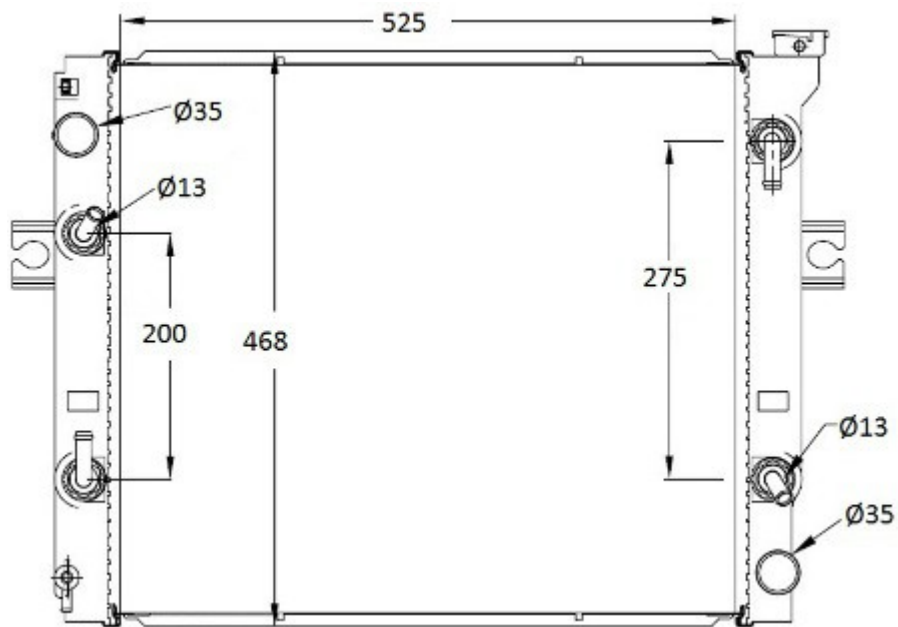

Modelis: **TOYOTA 7FD25**
Šerdies matmenys: 505x468x51
OEM numeris: 16410F11017
Radono numeris: **120037625 / 4824**
Kaina:

Modelis: **TOYOTA**
Šerdies matmenys: 525x468x51
OEM numeris: 16410U336071
Radono numeris: **120037634 / 4825**
Kaina: