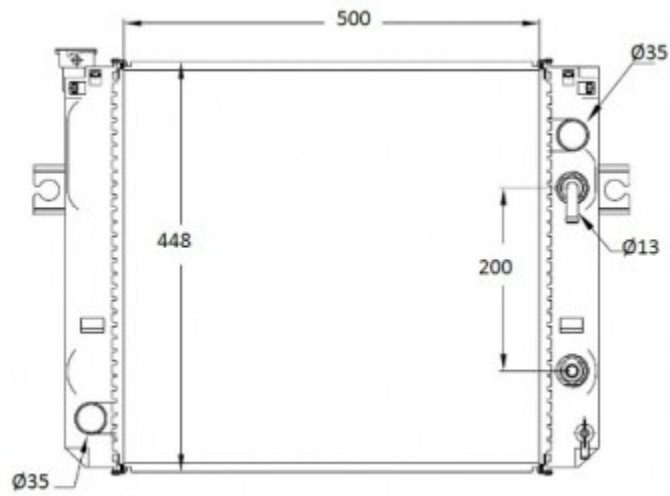

Modelis: **KOMATSU**
Šerdies matmenys: 500x448x50
OEM numeris: 3EB04A6110
Radono numeris: **120016628 / 4808**
Kaina: