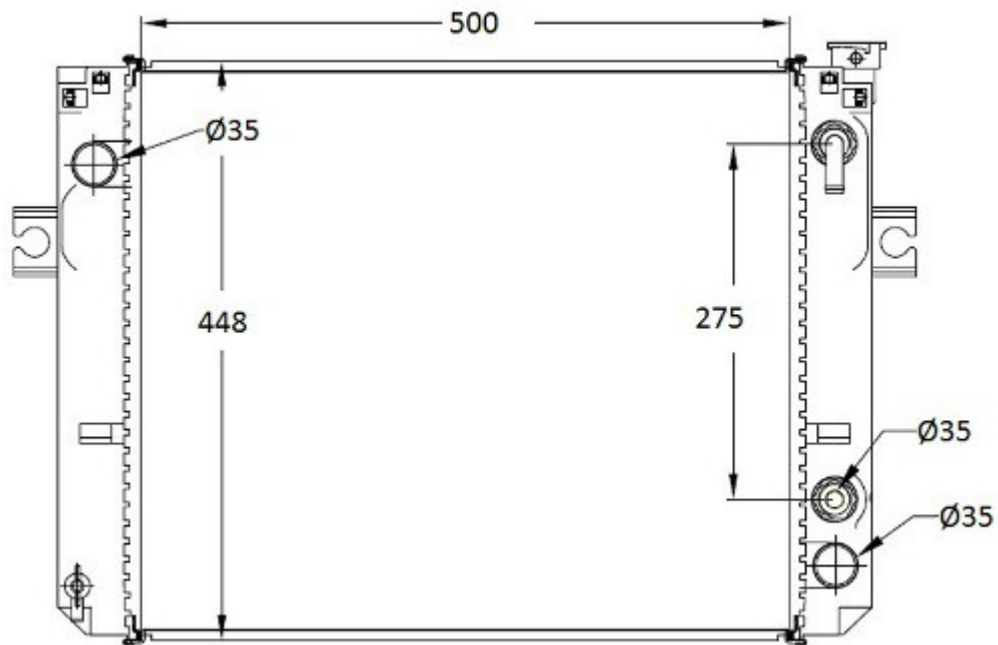

Modelis: **TOYOTA 6F 2.5T**
Šerdies matmenys: 500x448x51
OEM numeris: 1641013600
Radono numeris: **120037623 / 4820**
Kaina: