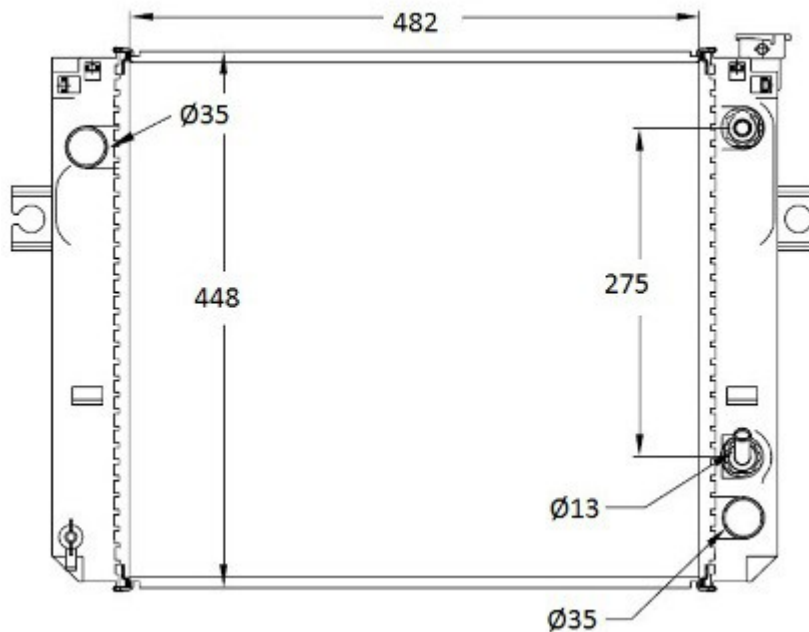

Modelis: **HYSTER / Yale**
 Šerdies matmenys: 482x448x51
 OEM numeris: 2055338 / 580035841 / 8517302
 Radono numeris: **120014603 / 4805**
 Kaina:

Modelis: **KOMATSU**
 Šerdies matmenys: 457x448x50
 OEM numeris: 3EA04A6110
 Radono numeris: **12001626 / 4807**
 Kaina: