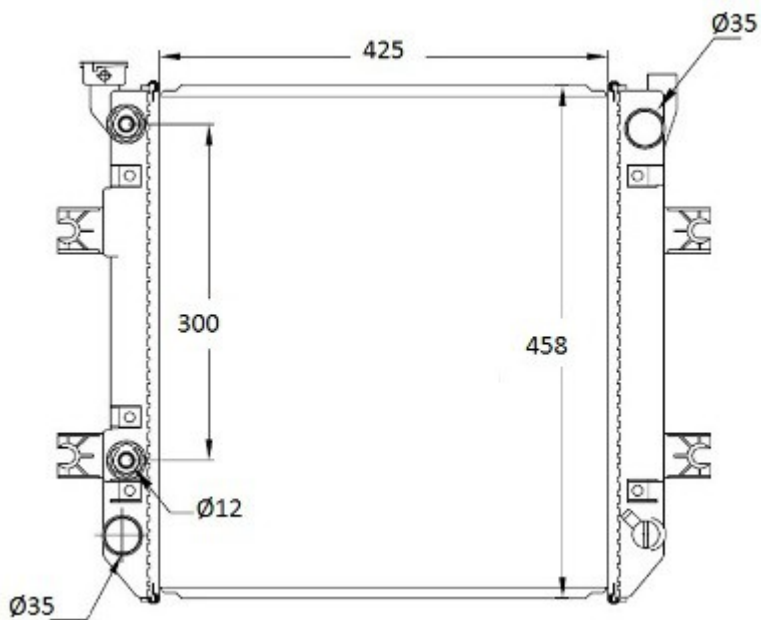

Modelis: **NISSAN D02/NJ01/NJ02**
Šerdies matmenys: 400x457x32
OEM numeris: SD1518K000
Radono numeris: **120024103 / 4810**
Kaina:

Modelis: **NISSAN D01 2.5 - 4.0 T**
Šerdies matmenys: 425x457x32
OEM numeris: SD20256K000
Radono numeris: **120024104 / 4811**
Kaina: